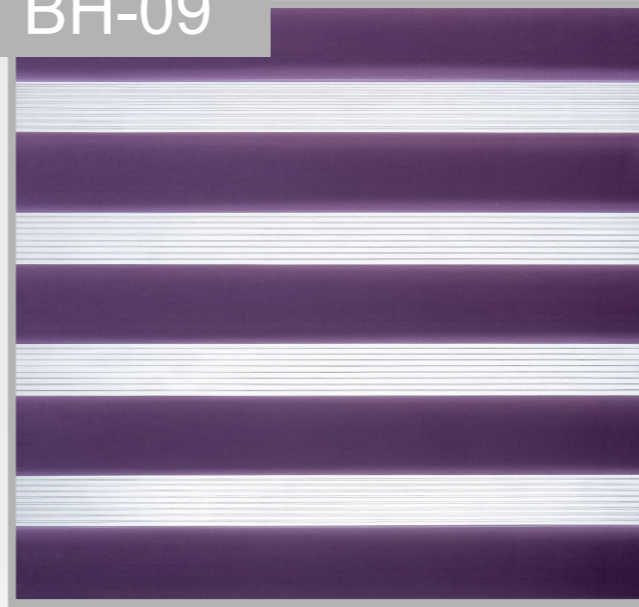

**KOLEKCJA TKANIN ROLETOWYCH
ROLLER BLINDS FABRIC COLLECTION
КОЛЛЕКЦИЯ ТКАНЬ ДЛЯ РУЛОННЫХ**

DAY & NIGHT
ДЕНЬ-НОЧЬ

BAHAMA I

NAZWA KOLEKCJI COLLECTION NAME НАЗВАНИЕ КОЛЛЕКЦИИ		BAHAMA I
KODY CODE КОД		BH 01-10, 21
OPIS DESCRIPTION ОПИСАНИЕ		KLASYCZNA STANDARD СТАНДАРТ
SZEROKOŚĆ ROLKI MATERIAŁU FABRIC WIDTH ШИРИНА ТКАНИ	[cm]	215/260
JM (NAWÓJ) UNIT ДЛИНА РУЛОНА	[m]	30
SKŁAD FABRIC COMPOSITION СОСТАВ		100% PES
GRAMATURA WEIGHT ГРАММАТУРА	[g/m ²] ±5%	107-111
GRUBOŚĆ MATERIAŁU FABRIC THICKNESS ТОЛЩИНА	[mm] ±5%	0,32
WYSOKOŚĆ PASA PEŁNEGO SOLID PART HEIGHT ШИРИНА ПОЛНОЙ ПОЛОСЫ	[cm]	7,5
WYSOKOŚĆ PASA PRZEZIERNEGO SHEER PART HEIGHT ШИРИНА ПРОЗРАЧНОЙ	[cm]	5
PRZEPUSZCZALNOŚĆ ŚWIATŁA LIGHT TRANSMISSION СВЕТОПРОПУСКАЕМОСТЬ		PRZEPUSZCZAJĄCA ŚWIATŁO LUCENT ПРОПУСКАЮЩАЯ СВЕТ
TRUDNOZAPALNY FIRE CLASSIFICATION ОГНЕСТОЙКОСТЬ		—
ATEST HIGIENICZNY HYGIENIC CERTIFICATE ГИГИЕНИЧЕСКИЙ СЕРТИФИКАТ		✓
SPOSÓB CZYSZCZENIA CLEANING ADVISE СПОСОБ ЧИСТКИ		WILGOTNA ŚCIERKA DAMP CLOTH ВЛАЖНАЯ ЧИСТКА
SPOSÓB CIĘCIA CUT ADVISE СПОСОБ ПОРЕЗКИ		ULTRADŹWIĘKOWE, NÓŻ, GILOTYNA ULTRASONIC, CUTTER, GUILLOTINE УЛЬТРАЗВУКОВЫЕ, НОЖ, ГИЛЬОТИНА

BH-01

BH-02

BH-07

BH-08

BH-03

BH-04

BH-09

BH-10